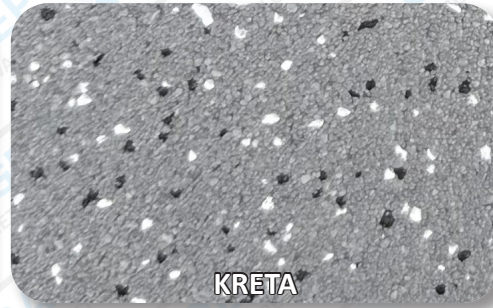

IBIZA

ZANZIBAR

ARUBA

BO 219

BALI

TAHITI

KRETA

BO 204

DIBA GROEP

VLOEREN MET MEERWAARDE

KLEURENKAART DIBA 135 TROFFEL

De kleuren kunnen afwijken van de echte kleuren. Op de uiteindelijke vloer kan kleurverschil van toepassing zijn.