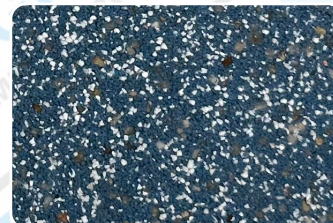

209

210

211

212

213

214

215

216

218

219

220

221

Gradatie 0,2 - 2,0

DIBA GROEP
VLOEREN MET MEERWAARDE

KLEURENKAART SANITAIRE TROFFEL

De kleuren kunnen afwijken van de echte kleuren. Op de uiteindelijke vloer kan kleurverschil van toepassing zijn.