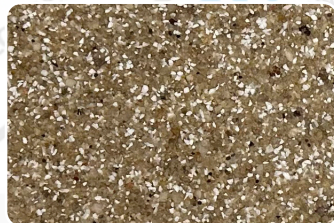

201

202

203

204

205

206

207

208

218

219

220

221

Gradatie 0,2 - 2,0

DIBA GROEP
VLOEREN MET MEERWAARDE

KLEURENKAART SANITAIRE TROFFEL

De kleuren kunnen afwijken van de echte kleuren. Op de uiteindelijke vloer kan kleurverschil van toepassing zijn.