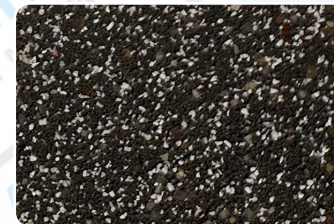

201

202

203

204

205

206

207

208

218

219

220

221

Gradatie 0,2 - 2,0

DIBA GROEP
VLOEREN MET MEERWAARDE

KLEURENKAART SANITAIRE TROFFEL

De kleuren kunnen afwijken van de echte kleuren. Op de uiteindelijke vloer kan kleurverschil van toepassing zijn.